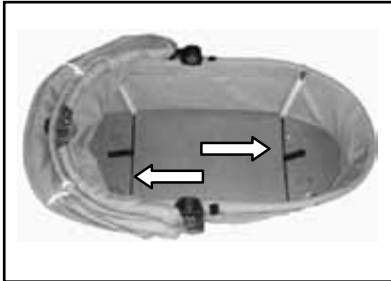

PLEBANI

Navetta per sistema modulare

"P4 Trio"

ART. 091

Apri l'adattatore della navicella.

Spingi i fili del telaio fino che sul contenitore viene raggiunto lo stop.

Inserisci il rivestimento interiore della navicella assicurandoti che i fori della cappottina siano allineati con il rivestimento.

Metti il materassino nella sua fodera e inseriscilo nella navicella.

Inserisci la navicella nel telaio.

Inserisci il tubo nel foro (1).
Apri il tubo di fissaggio
della navicella.(2)

Tira giù il tubo di fissaggio
ed inseriscilo nel foro
sull'asse posteriore.