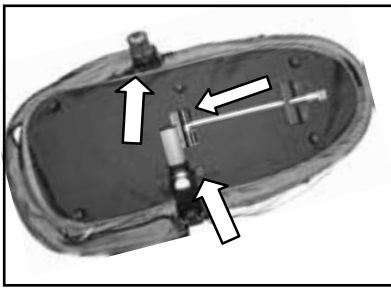

PLEBANI

Navetta per sistema modulare

"P4 Trio"

ART. 091

Apri l'adattatore della navicella.

Spingi i fili del telaio fino che sul contenitore viene raggiunto lo stop.

Inserisci il rivestimento interiore della navicella assicurandoti che i fori della cappottina siano allineati con il rivestimento.

Metti il materassino nella sua fodera e inseriscilo nella navicella.

Inserisci la navicella nel telaio.

Inserisci il tubo nel foro (1).
Apri il tubo di fissaggio
della navicella.(2)

Tira giù il tubo di fissaggio
ed inseriscilo nel foro
sull'asse posteriore.

Premi i pulsanti di entrambi
i lati per fissare la cappottina.

Spingi i pulsanti in entrambi
i lati poi solleva la navicella.

COLLEZIONE PLEBANI - LINEA PRIMA INFANZIA

altri prodotti - other products

mobiletti / bagnetti - dresserettes / changing baths