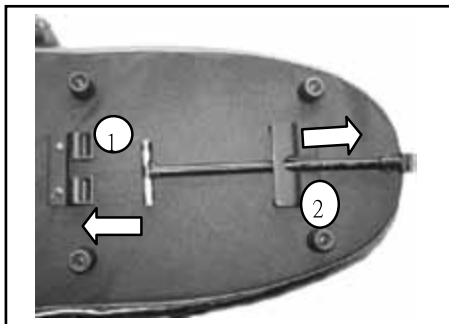

PLEBANI

Navetta per sistema modulare

"P4 Trio"

ART. 091

Apri l'adattatore della navicella.

Spingi i fili del telaio fino che sul contenitore viene raggiunto lo stop.

Inserisci il rivestimento interiore della navicella assicurandoti che i fori della cappottina siano allineati con il rivestimento.

Metti il materassino nella sua fodera e inseriscilo nella navicella.

Inserisci la navicella nel telaio.

Inserisci il tubo nel foro (1).
Apri il tubo di fissaggio
della navicella.(2)

Tira giù il tubo di fissaggio
ed inseriscilo nel foro
sull'asse posteriore.