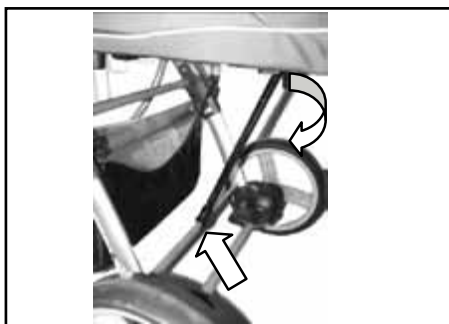

PLEBANI

Navetta per sistema modulare

"P4 Trio"

ART. 091

Apri l'adattatore della navicella.

Spingi i fili del telaio fino che sul contenitore viene raggiunto lo stop.

Inserisci il rivestimento interiore della navicella assicurandoti che i fori della cappottina siano allineati con il rivestimento.

Metti il materassino nella sua fodera e inseriscilo nella navicella.

Inserisci la navicella nel telaio.

Inserisci il tubo nel foro (1).
Apri il tubo di fissaggio
della navicella.(2)

Tira giù il tubo di fissaggio
ed inseriscilo nel foro
sull'asse posteriore.