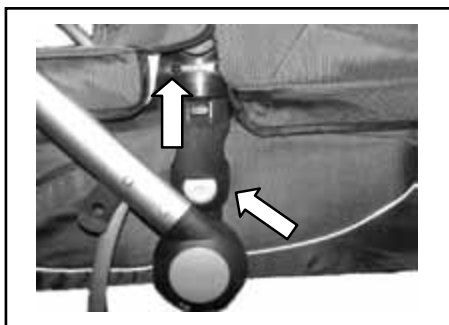

PLEBANI

Navetta per sistema modulare

"P4 Trio"

ART. 091

Apri l'adattatore della navicella.

Spingi i fili del telaio fino che sul contenitore viene raggiunto lo stop.

Inserisci il rivestimento interiore della navicella assicurandoti che i fori della cappottina siano allineati con il rivestimento.

Metti il materassino nella sua fodera e inseriscilo nella navicella.

Inserisci la navicella nel telaio.

Inserisci il tubo nel foro (1).
Apri il tubo di fissaggio
della navicella.(2)

Tira giù il tubo di fissaggio
ed inseriscilo nel foro
sull'asse posteriore.

Premi i pulsanti di entrambi
i lati per fissare la cappottina.

Spingi i pulsanti in entrambi
i lati poi solleva la navicella.

COLLEZIONE PLEBANI - LINEA PRIMA INFANZIA

altri prodotti - other products

mobiletti / bagnetti - dresserettes / changing baths