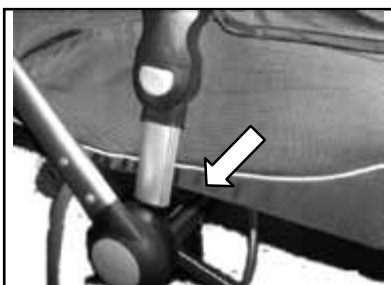

PLEBANI

Navetta per sistema modulare

"P4 Trio"

ART. 091

Apri l'adattatore della navicella.

Spingi i fili del telaio fino che sul contenitore viene raggiunto lo stop.

Inserisci il rivestimento interiore della navicella assicurandoti che i fori della cappottina siano allineati con il rivestimento.

Metti il materassino nella sua fodera e inseriscilo nella navicella.

Inserisci la navicella nel telaio.

Inserisci il tubo nel foro (1).
Apri il tubo di fissaggio
della navicella.(2)

Tira giù il tubo di fissaggio
ed inseriscilo nel foro
sull'asse posteriore.