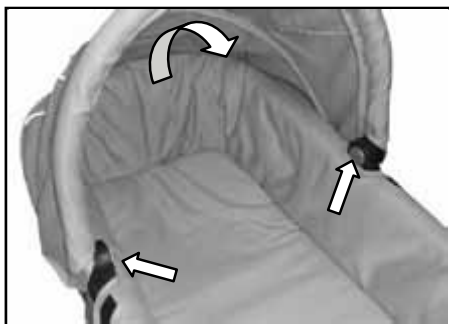

PLEBANI

Navetta per sistema modulare

"P4 Trio"

ART. 091

Apri l'adattatore della navicella.

Spingi i fili del telaio fino che sul contenitore viene raggiunto lo stop.

Inserisci il rivestimento interiore della navicella assicurandoti che i fori della cappottina siano allineati con il rivestimento.

Metti il materassino nella sua fodera e inseriscilo nella navicella.

Inserisci la navicella nel telaio.

Inserisci il tubo nel foro (1).
Apri il tubo di fissaggio
della navicella.(2)

Tira giù il tubo di fissaggio
ed inseriscilo nel foro
sull'asse posteriore.